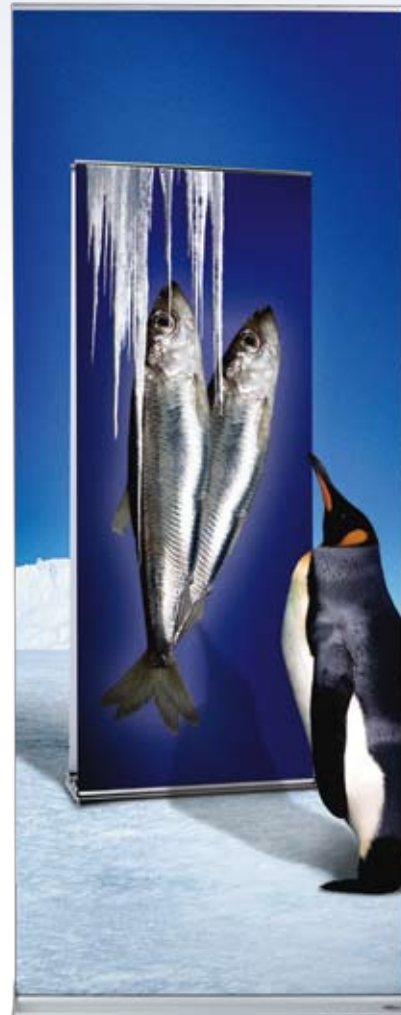

A DÍJNYERTES KLASSZIKUS

A Svéd Művészeti és Design Társaság az „alkalmazott művészet remekének” nevezte a Roll Up Classic-ot. A rendszer szállítása könnyű, és a prezentációhoz egy szempillantás alatt össze lehet állítani. A Roll Up Classic számos szélességű változatban kapható, ezért ideális a különböző helyszíneken történő használatra.

Szállítás közben óvja a képet.

Lábazatát úgy terveztük, hogy egyenetlen felszínen is stabilan álljon.

ÚTMUTATÁS – FILM LETÖLTÉSE: (WWW.EXPOLINC.COM)

ADATOK

Szélesség (mm) 700 850 1000 1150 1450
Magasság (mm)	... 1950 2150 2150 2150 2150
Súly (kg) 3,9 4,5 5,2 5,8 7,3
Szín Ezüst Fekete/Ezüst Fekete/Ezüst Ezüst Ezüst

STANDARD CSOMAG

A Roll Up Classic egy teljes bemutató-rendszer. A csomag a kazettát, támasztó-rudat, panelszalagokat, top-profilt és egy táskát tartalmaz.

KIEGÉSZÍTŐK

Alacsony feszültségű spotlámpa, amely a kép egészét megvilágítja. A szürke vagy fekete színben kapható spotlámpát nejlontáskában szállítjuk, amelyet az alaptáskához erősíthet.