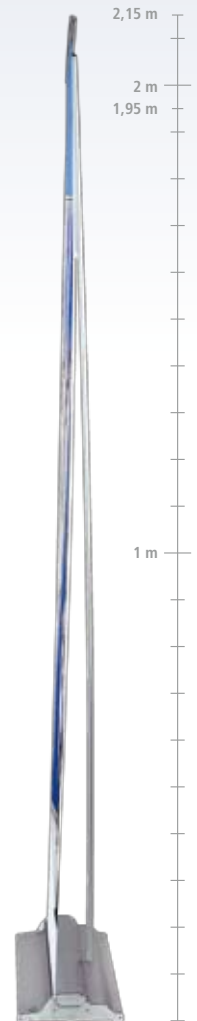

A DÍJNYERTES KLASSZIKUS

A Svéd Művészeti és Design Társaság az „alkalmazott művészet remekének” nevezte a Roll Up Classic-ot. A rendszer szállítása könnyű, és a prezentációhoz egy szempillantás alatt össze lehet állítani. A Roll Up Classic számos szélességű változatban kapható, ezért ideális a különböző helyszíneken történő használatra.

Szállítás közben óvja a képet.

Lábazatát úgy terveztük, hogy egyenetlen felszínen is stabilan álljon.

ÚTMUTATÁS – FILM LETÖLTÉSE: (WWW.EXPOLINC.COM)

ADATOK

Szélesség (mm) 700 850 1000 1150 1450
Magasság (mm)	... 1950 2150 2150 2150 2150
Súly (kg) 3,9 4,5 5,2 5,8 7,3
Szín Ezüst Fekete/Ezüst Fekete/Ezüst Ezüst Ezüst

STANDARD CSOMAG

A Roll Up Classic egy teljes bemutató-rendszer. A csomag a kazettát, támasztó-rudat, panelszalagokat, top-profilt és egy táskát tartalmaz.

KIEGÉSZÍTŐK

Alacsony feszültségű spotlámpa, amely a kép egészét megvilágítja. A szürke vagy fekete színben kapható spotlámpát nejlontáskában szállítjuk, amelyet az alaptáskához erősíthet.